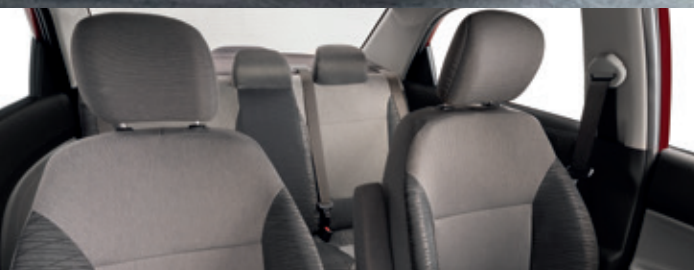

SOLUTO

Active MT | Active A/T

Capacidad de tanque 43 L
Potencia 94 HP
Torque 133 NM